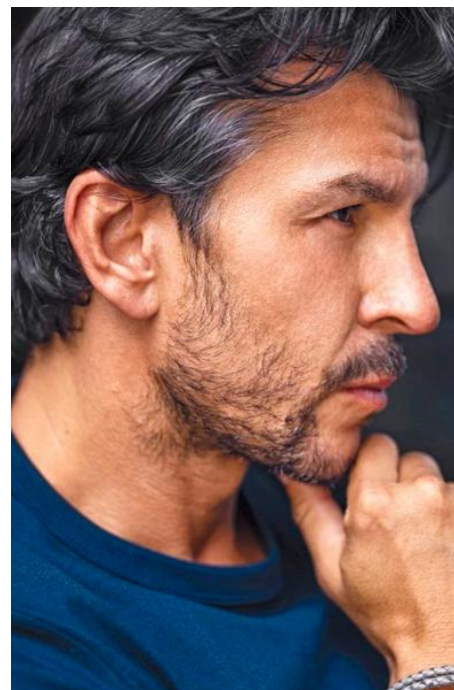

Tom G

height	186	6,1
size	50	24
bust	98	38,6
waist	82	32,3
hips	96	38,2
colar		
jeans	W 32	L 34
shoes	43	9-9.5
hair	schwarz	black
eyes	braun	brown

ID: 2134 created: 29.04.2022

Splendide
INTERNATIONAL MODELS